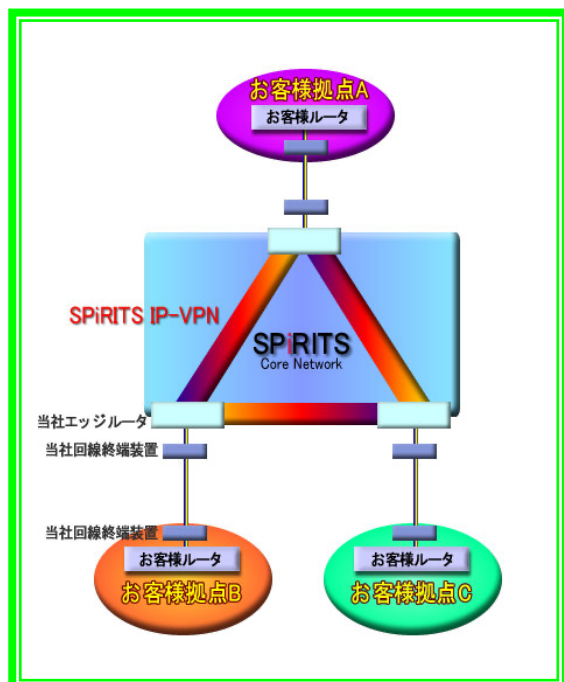

## 拠点間接続サービス

### 特徴

- リーズナブルな価格設定
  - リーズナブルな価格に2拠点間のみならず複数拠点間を結び広域 LAN を構築できます。
- 完全帯域保証
  - SPIRITS ネットワーク内は完全帯域保証となります。
  - 契約帯域は柔軟に設定可能です。
- 2種類の接続方法から選択できます
  - レイヤー2(L2VPN)もしくはレイヤー3(IP-VPN)でお客様専用の仮想ネットワーク(VPN)を構築致します。
- セキュアなネットワーク
  - コアネットワークは MPLS 技術を使用し、セキュアかつ堅牢なネットワークをご提供致します。