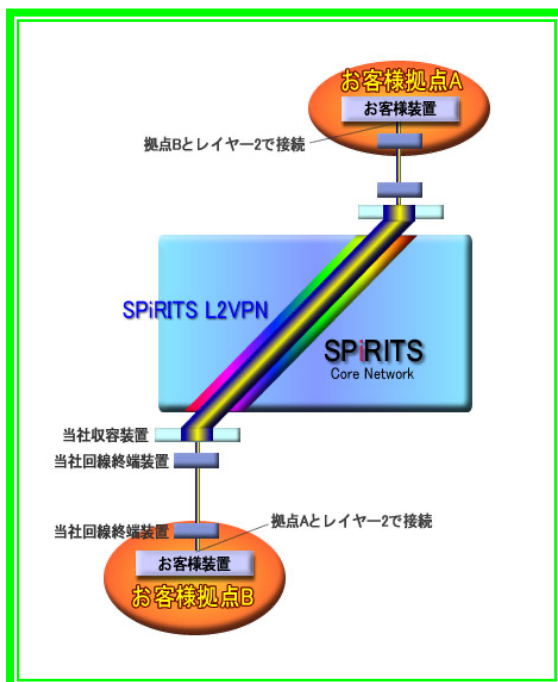

## 拠点間接続サービス

### 特徴

- リーズナブルな価格設定
  - リーズナブルな価格に2拠点間のみならず複数拠点間を結び広域 LAN を構築できます。
- 完全帯域保証
  - SPIRITS ネットワーク内は完全帯域保証となります。
  - 契約帯域は柔軟に設定可能です。
- 2種類の接続方法から選択できます
  - レイヤー2(L2VPN)もしくはレイヤー3(IP-VPN)でお客様専用の仮想ネットワーク(VPN)を構築致します。
- セキュアなネットワーク
  - コアネットワークは MPLS 技術を使用し、セキュアかつ堅牢なネットワークをご提供致します。