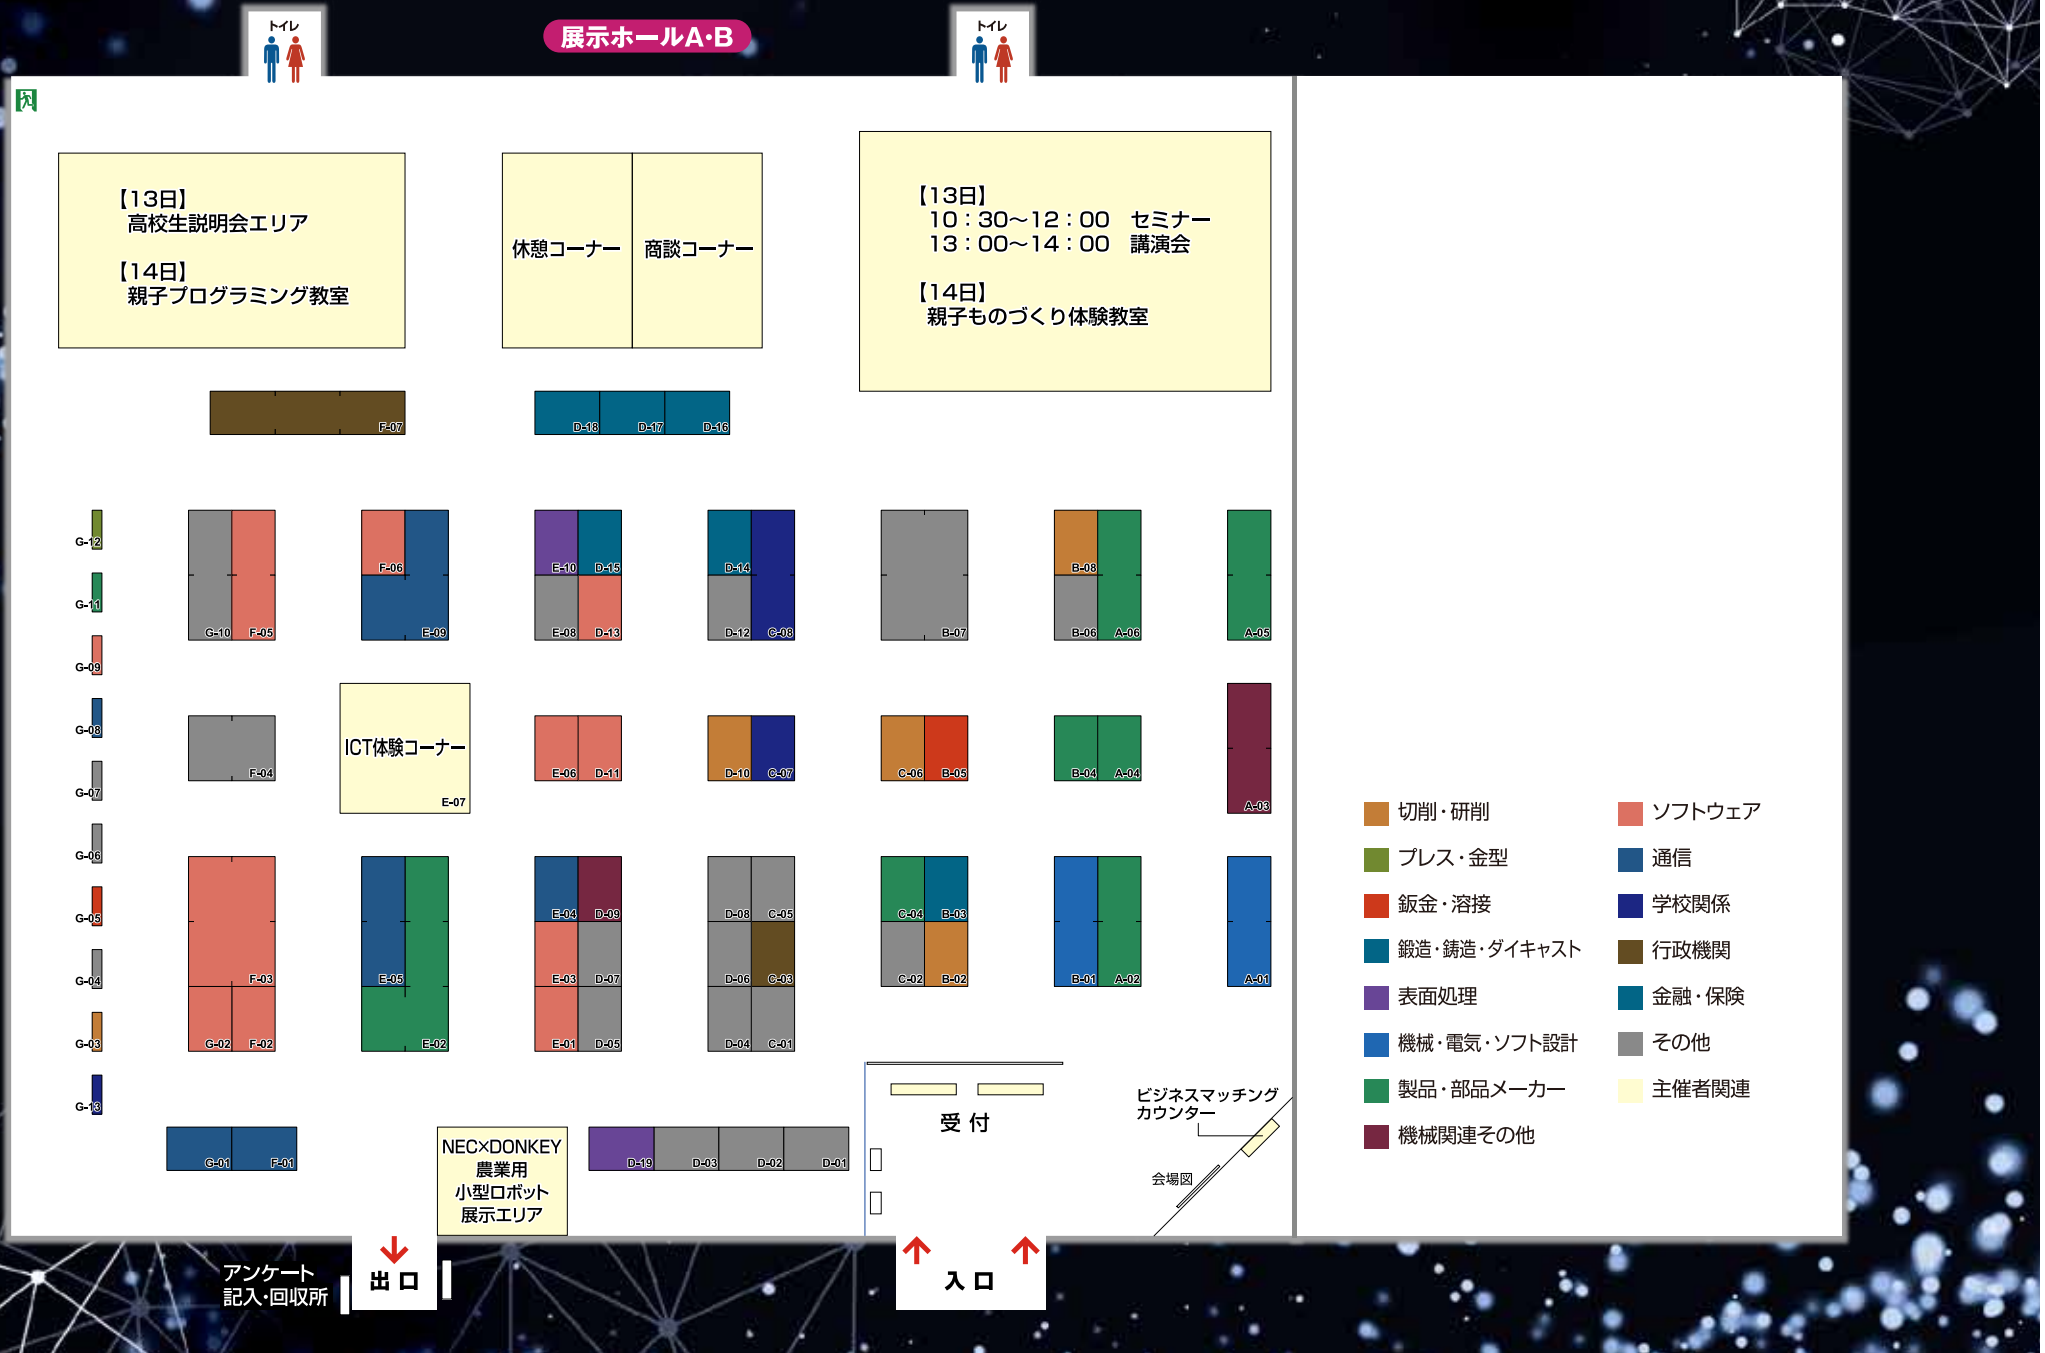

# 山梨テクノICTメッセ 会場案内図

- 切削・研削
- プレス・金型
- 鋳金・溶接
- 鍛造・鋳造・ダイキャスト
- 表面処理
- 機械・電気・ソフト設計
- 製品・部品メーカー
- 機械関連その他
- ソフトウェア
- 通信
- 学校関係
- 行政機関
- 金融・保険
- その他
- 主催者関連